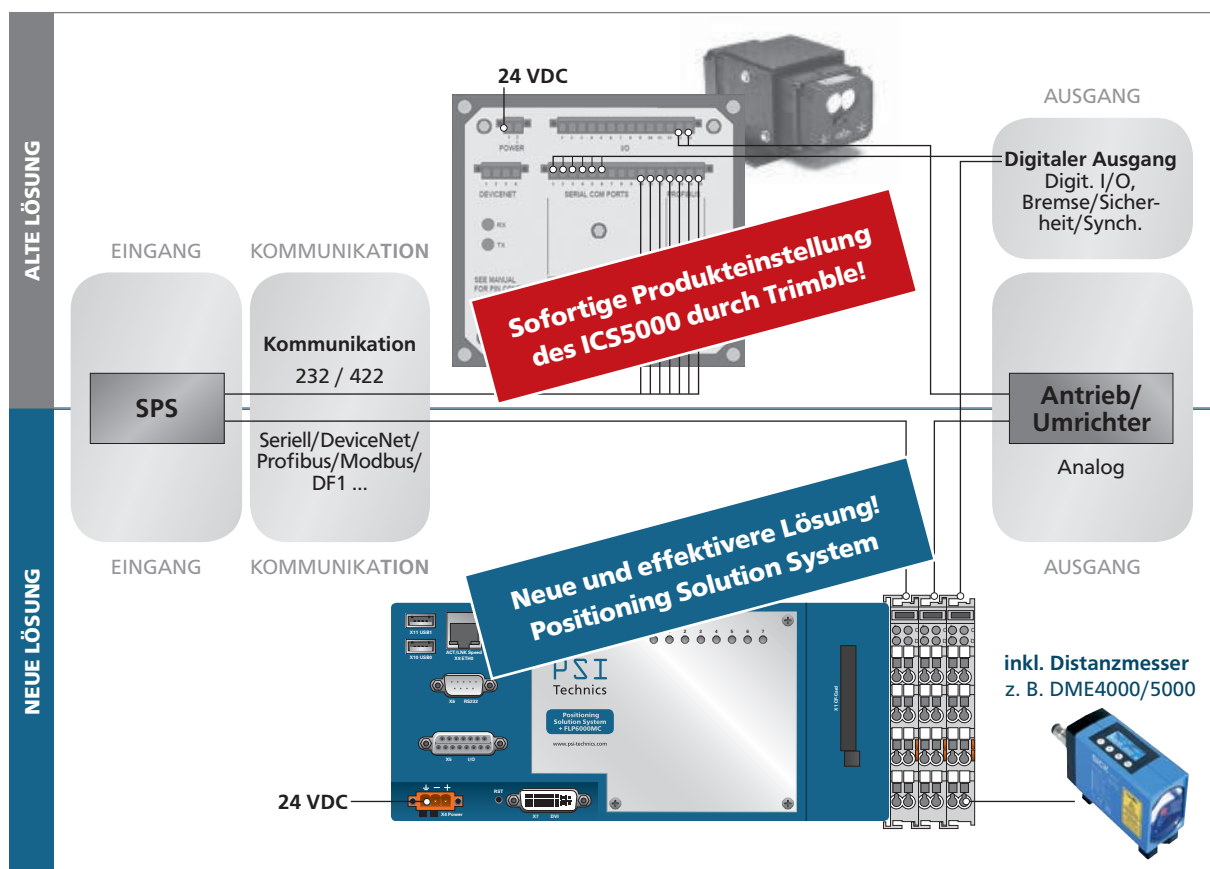

2 000500 999000

INDUSTRIE-POSITIONIERSYSTEME

Alt gegen Neu im Vergleich: 100%ige Kompatibilität zwischen ICS und Positioning Solution System

Vorteile des Positioning Solution System

- >> **Kommunikation:**
Mit dem ICS5000 identische analoge und digitale Ausgänge
- >> **DIN RAIL** Montagesystem
- >> **Keine Programmierkenntnisse erforderlich**
- >> **Schneller als eine SPS**
- >> **Flexibler im Umgang mit weiteren Applikationen wie Brückenkrane, Regalbediengeräte, Verschiebewagen und Standard-Technologien, wie Feldbus-Systemen**