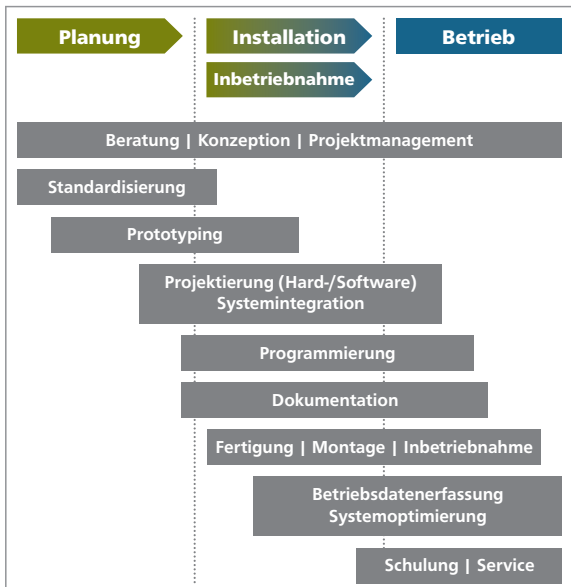

Anlagenautomatisierung durch PSI Technics – UNSERE LEISTUNGEN:

- >> Software-Entwicklung und -Implementierung für kundenspezifische Prozessautomatisierung
- >> Betreuung und Optimierung der Produktionsprozesse
- >> Automatisierung von Anlagenpositionierung im Logistikbereich
- >> Beschleunigung der Bewegungsabläufe im Lager
- >> Verkürzung der Anlaufzeit durch intelligente Inbetriebnahme-Werkzeuge
- >> Kontinuierliche Überwachung der Prozesse
- >> Übergreifende Betreuung und Optimierung einschließlich der Produkte und Prozesse anderer Hersteller